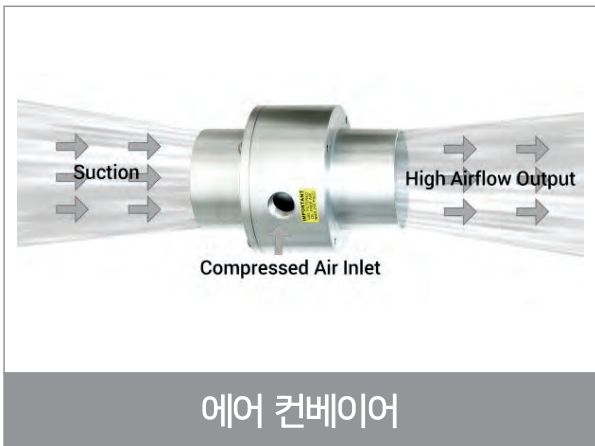

국부냉각

에어 컨베이어