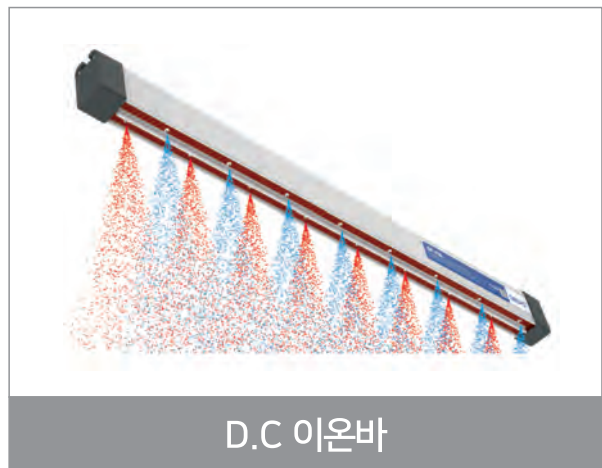

정전기 발생 전극

4125T 이온건

4125B 이온건

4800 평면노즐

5100 에어나이프

4900 로또크린

3024 D.C 링

4300 인라인 노즐

4510 이온노즐

8100 ESD 노즐

단면형 크리너

양면형 크리너

슈트 크리너

광폭 크리너

핸드롤러

주문형 롤러 제작

벽걸이형, 휴대용

벽걸이형, 휴대용

부스형 흡먼지털이

부스형 흡먼지털이

방폭팬

송풍형 에어나이프

웹크리너

3D 크리너