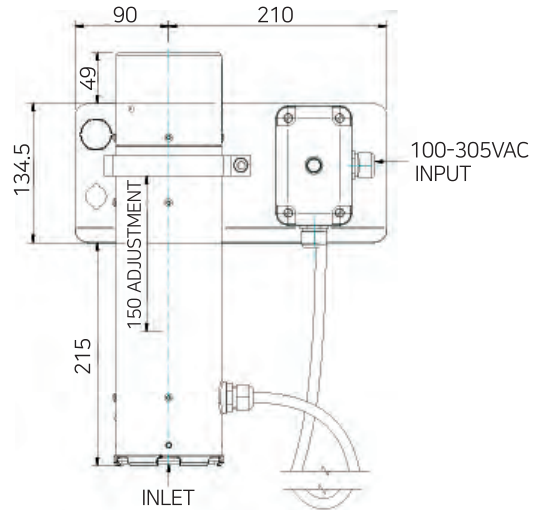

벽걸이형, 휴대용

벽걸이형, 휴대용

부스형 흡먼지털이

부스형 흡먼지털이

방폭팬

송풍형 에어나이프

웹크리너

3D 크리너