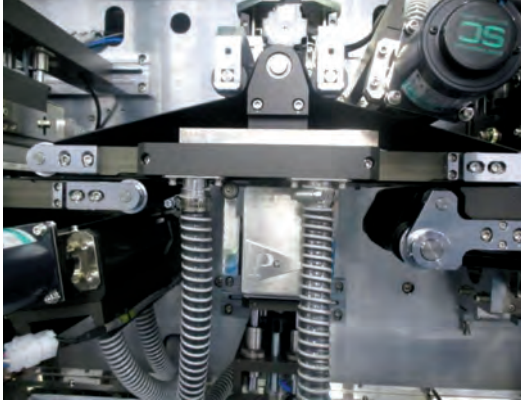

프로 크린

점착식 크리너

제트 크린

국부냉각

에어 컨베이어

캐비닛쿨러

설치 리뷰

BLUE  PARK 블루스파크