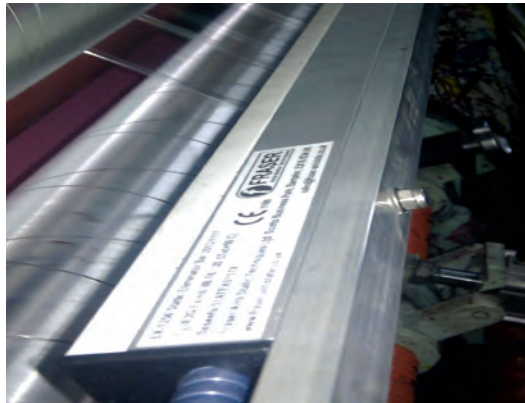

프로 크린

점착식 크리너

제트 크린

국부냉각

에어 컨베이어

캐비닛쿨러

설치 리뷰

BLUE  PARK 블루스파크